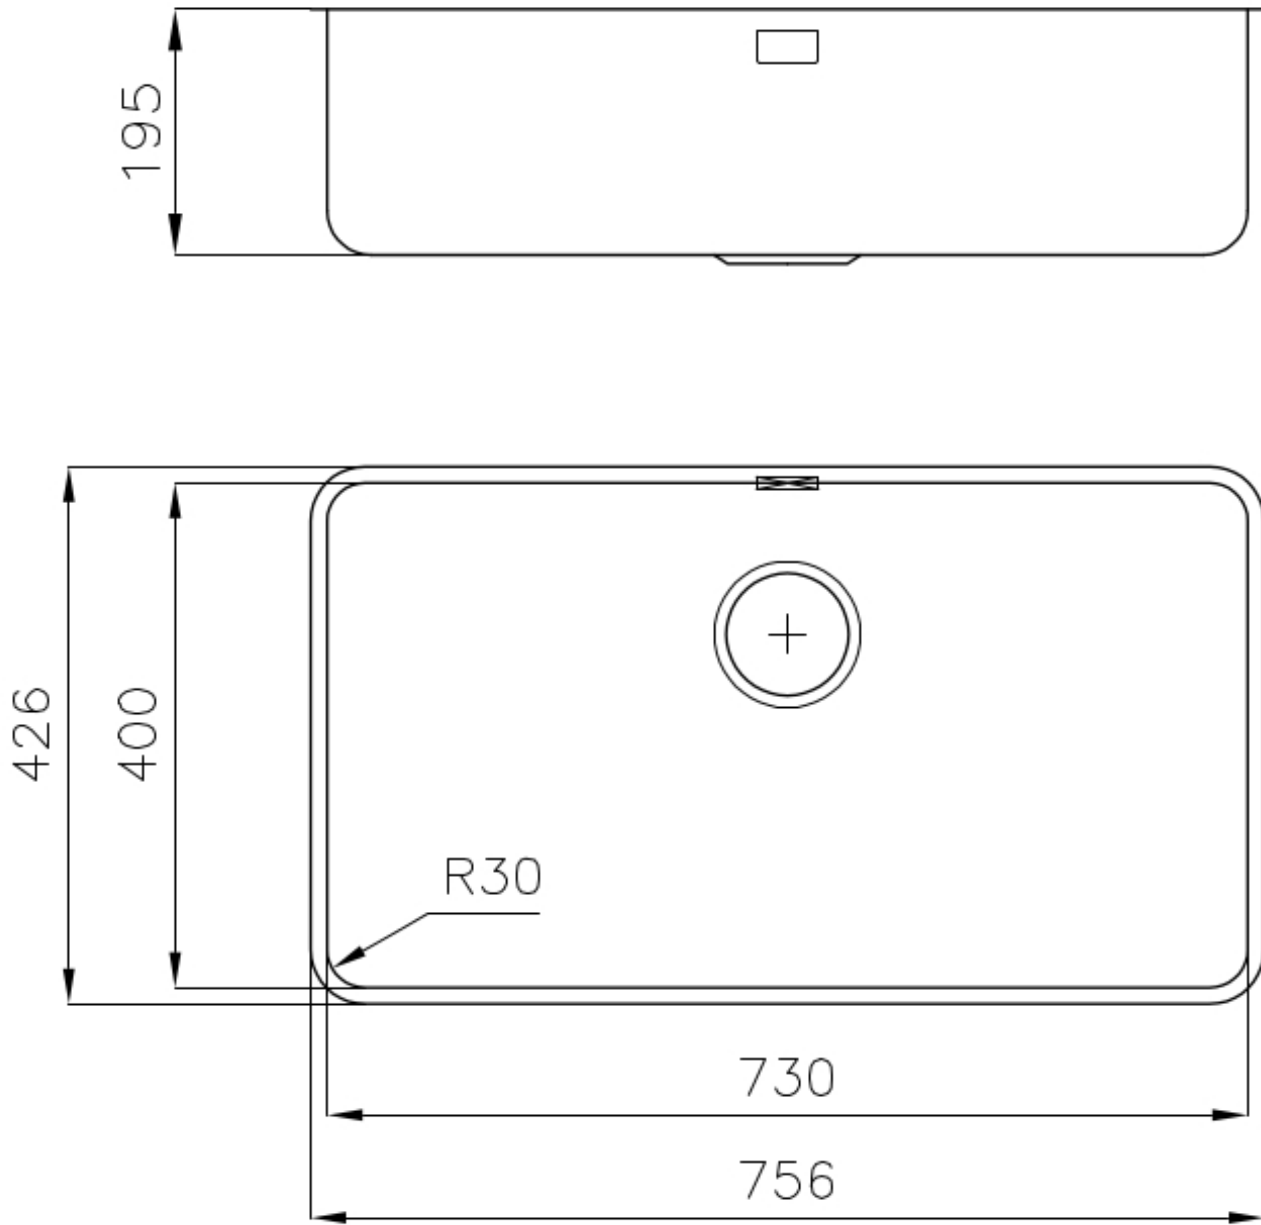

Fregadero S400

fregaderos

Código: 1870 850

CARACTERÍSTICAS

CUBETA PROFUNDA

Fregaderos que alcanzan una profundidad importante, más de 20 cm, gracias a la tecnología de producción avanzada, que ofrecen gran capacidad y practicidad en todas las operaciones de lavado.

DESAGÜE 3,5" BASKET

Desagüe grande de 3,5" equipado con el práctico tapón cestillo que impide el flujo de las partes sólidas en la alcantarilla.

FREGADEROS DE ESPESOR

Acero 1 mm de espesor. Un espesor importante que garantiza máxima robustez para los fregaderos que no conocen las señales del envejecimiento.

DETALLES

Borde Instalación

Bajo la encimera

Material

Acero inoxidable AISI 304

Texture

Foster cepillado

Base	80 cm
Dimensiones	756 x 426 mm
Dotaciones estándar	Soportes de fijación, junta, desagüe, rebosadero y sifón, Caja de embalaje
Orificios Monomando	Ningún orificio de serie
Hueco de encastre	Ver hoja de datos técnicos
Escurreidor	No
Anchura	77 cm
Medida de la cubeta	730 x 440 mm
Número de cubetas	1 cubeta
Desagüe	Desagüe 3.5 "

DIBUJOS TÉCNICOS

Cut out size – Dimensioni per foratura top

ACCESORIOS OPCIONALES

Cesta blanca
8612 100

Cesta blanca de acero inoxidable
8612 000

Cesta portaplatos inox
8100 303
* sólo en combinación con el accesorio
8644 101