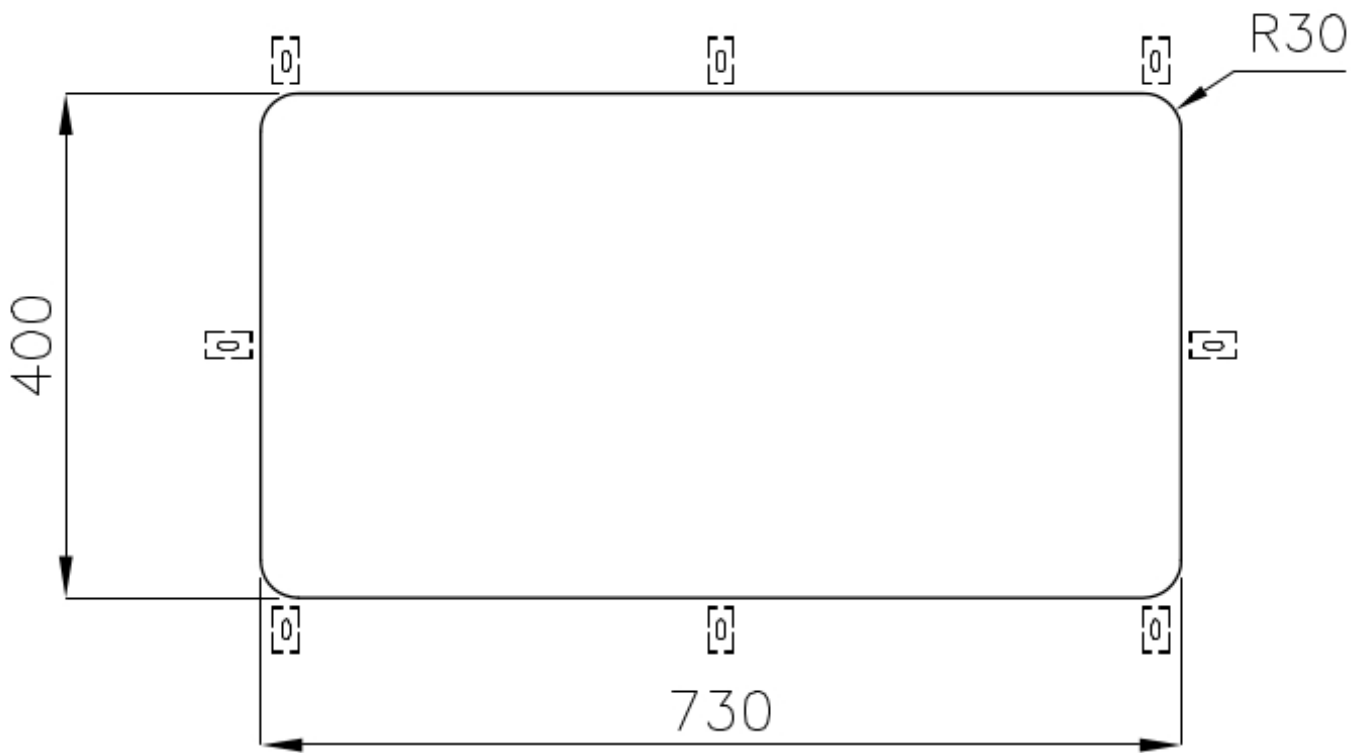

Fregadero S400

fregaderos

Código: 1870 850

CARACTERÍSTICAS

CUBETA PROFUNDA

Fregaderos que alcanzan una profundidad importante, más de 20 cm, gracias a la tecnología de producción avanzada, que ofrecen gran capacidad y practicidad en todas las operaciones de lavado.

REBOSADERO PERIMETRAL

El rebosadero es una seguridad siempre presente en los fregaderos Foster que impide el desbordamiento del agua de la cubeta en caso de olvido. La solución del desagüe perimetral mejora la estética gracias a la forma cuadrada y esencial.

DETALLES

Borde Instalación

Bajo la encimera

Material

Acero inoxidable AISI 304

Texture

Foster cepillado

Base	80 cm
Dimensiones	756 x 426 mm
Dotaciones estándar	Soportes de fijación, junta, desagüe, rebosadero y sifón, Caja de embalaje
Orificios Monomando	Ningún orificio de serie
Hueco de encastre	Ver hoja de datos técnicos
Escurreidor	No
Anchura	77 cm
Medida de la cubeta	730 x 440 mm
Número de cubetas	1 cubeta
Desagüe	Desagüe 3.5 "

DIBUJOS TÉCNICOS

Cut out size – Dimensioni per foratura top

ACCESORIOS OPCIONALES

Cesta blanca
8612 100

Cesta blanca de acero inoxidable
8612 000

Cesta portaplatos inox
8100 303
* sólo en combinación con el accesorio
8644 101